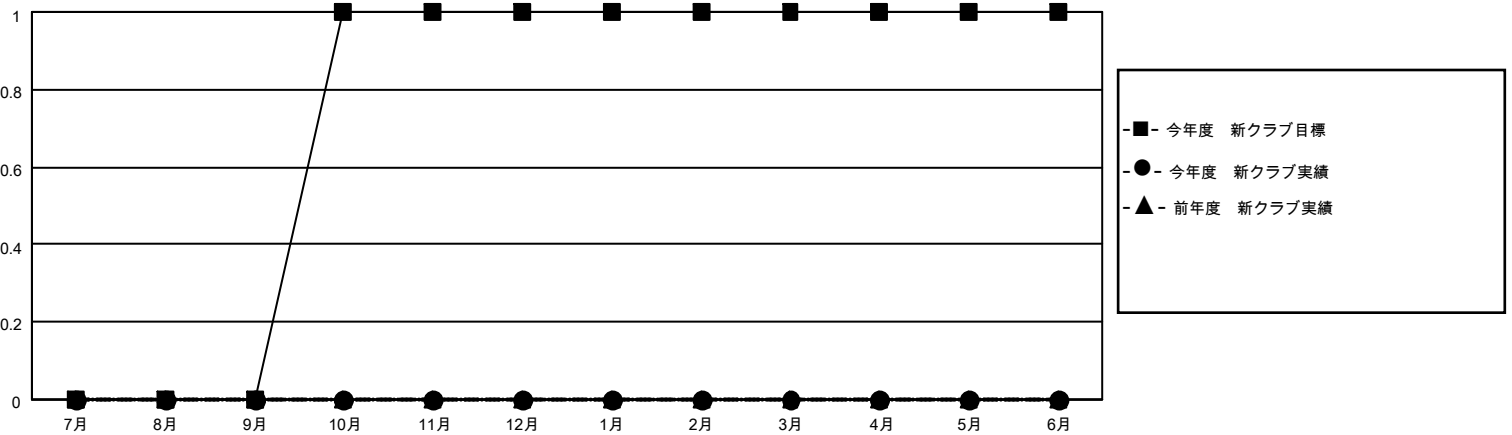

MONTHLY MEMBERSHIP PROGRESS REPORT

District 335 C

Results as of: 3/31/2026

GMT:

地域 JAPAN

GMT会則地域

クラブ				名			
結果 : 2025-2026				結果 : 2025-2026			
四半期	新クラブ目標	新クラブ	解散クラブ	四半期	会員純増目標	会員増強実績	退会者(転籍を含む)実際
7月/8月/9月	0	0	0	7月/8月/9月	0	110	56
10月/11月/12月	1	0	0	10月/11月/12月	300	45	65
1月/2月/3月	0	0	0	1月/2月/3月	0	62	52
4月/5月/6月	0	0	0	4月/5月/6月	0	0	0

新クラブ目標及び実績累計

会員目標及び実績累計

解散クラブ: 0	62 CLUBS OF 96 一名以上の新会員を登録	男女別
退会者		男性 2,813 (83.30%)
物故会員 25		女性 561 (16.61%)
クラブ解散 0	会員累計データを見るには、ここをクリック	世帯主/家族会員合計 394
その他 148		国際会費半額の家族会員 204
合計 173		