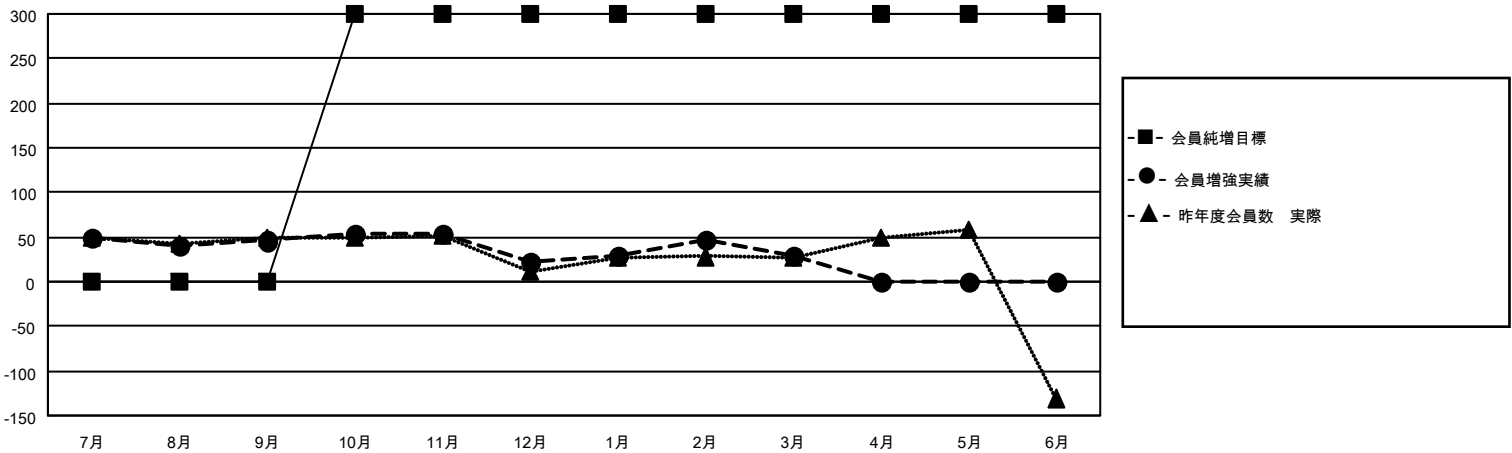

MONTHLY MEMBERSHIP PROGRESS REPORT

District 335 C

Results as of: 3/31/2026

GMT:

地域 JAPAN

GMT会則地域

クラブ				名			
結果 : 2025-2026				結果 : 2025-2026			
四半期	新クラブ目標	新クラブ	解散クラブ	四半期	会員純増目標	会員増強実績	退会者(転籍を含む)実際
7月/8月/9月	0	0	0	7月/8月/9月	0	110	56
10月/11月/12月	1	0	0	10月/11月/12月	300	45	65
1月/2月/3月	0	0	0	1月/2月/3月	0	62	52
4月/5月/6月	0	0	0	4月/5月/6月	0	0	0

新クラブ目標及び実績累計

会員目標及び実績累計

解散クラブ: 0	62 CLUBS OF 96 一名以上の新会員を登録	男女別
退会者		男性 2,813 (83.30%)
物故会員 25		女性 561 (16.61%)
クラブ解散 0	会員累計データを見るには、ここをクリック	世帯主/家族会員合計 394
その他 148		国際会費半額の家族会員 204
合計 173		